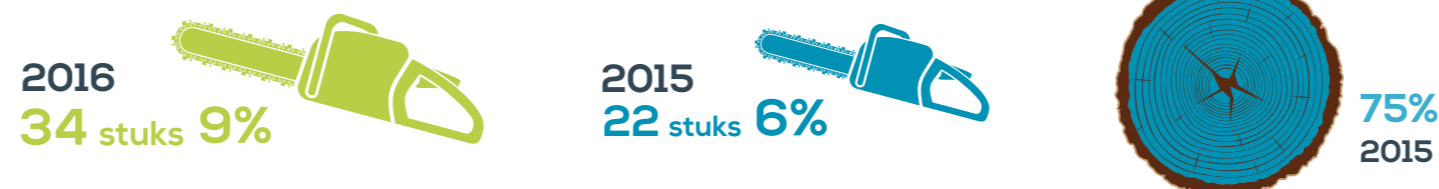

Ongevallen

Planet / Milieu

CO2

Voertuigen

Elektrisch materieel (Bosmaaiers, Heggenscharen, Kettingzagen)

Certificeringen

Overige certificeringen: ISO 55001 Asset Management, BRL 9101 (verkeersmaatregelen), Groenkeur BRL, Groenvoorziening Groenkeur BRL Boomverzorging, FSC®-Chain of Custody, DOB Toepassen Glyfosaat op verhardingen, BRL 9334 Straatwerk

Klanttevredenheid

Krinkels is in het bezit van het certificaat MVO Prestatieladder niveau 4. Dé beloning voor de maatschappelijke betrokkenheid van het bedrijf. Krinkels behoort tot een zeer select gezelschap van bedrijven die dit niveau hebben en is het eerste bedrijf in de Groenvoorziening en één van de eersten in de GWW/Infra sector. Niveau 4 is momenteel het hoogst haalbare niveau.