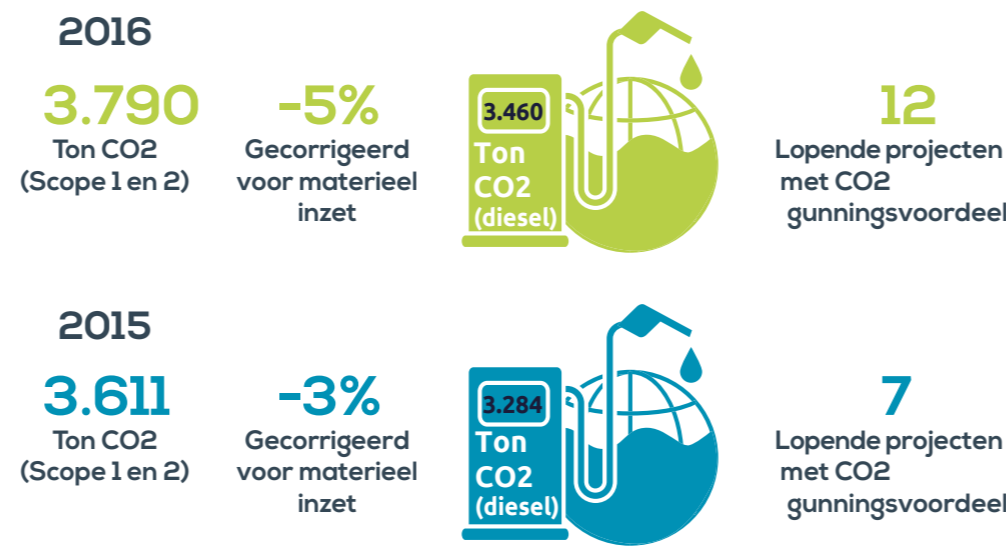

Ongevallen

Planet / Milieu

CO2

Voertuigen

Elektrisch materieel (Bosmaaiers, Heggenscharen, Kettingzagen)

Certificeringen

Overige certificeringen: ISO 55001 Asset Management, BRL 9101 (verkeersmaatregelen), Groenkeur BRL, Groenvoorziening Groenkeur BRL Boomverzorging, FSC®-Chain of Custody, DOB Toepassen Glyfosaat op verhardingen, BRL 9334 Straatwerk

Klanttevredenheid

Krinkels is in het bezit van het certificaat MVO Prestatieladder niveau 4. Dé beloning voor de maatschappelijke betrokkenheid van het bedrijf. Krinkels behoort tot een zeer select gezelschap van bedrijven die dit niveau hebben en is het eerste bedrijf in de Groenvoorziening en één van de eersten in de GWW/Infra sector. Niveau 4 is momenteel het hoogst haalbare niveau.