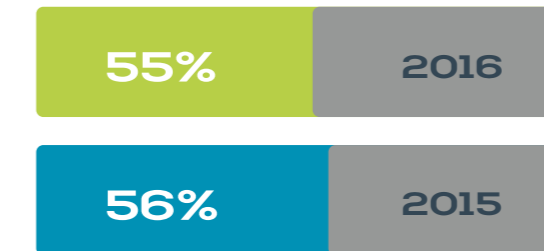

Score bij top 3 EMVI plannen