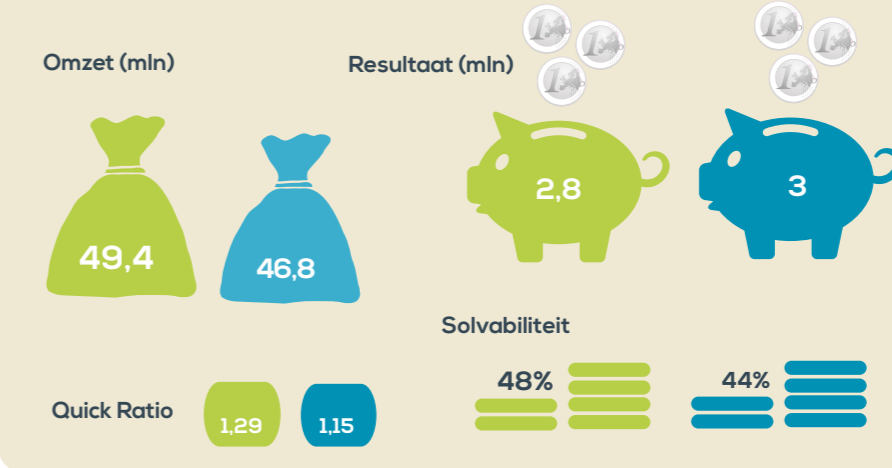

Prosperity / Maatschappij

Financieel 2016 2015