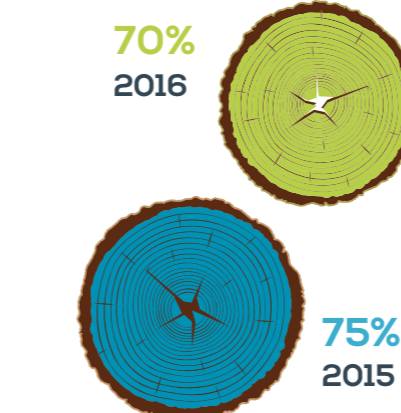

Gebruik duurzaam hout FSC