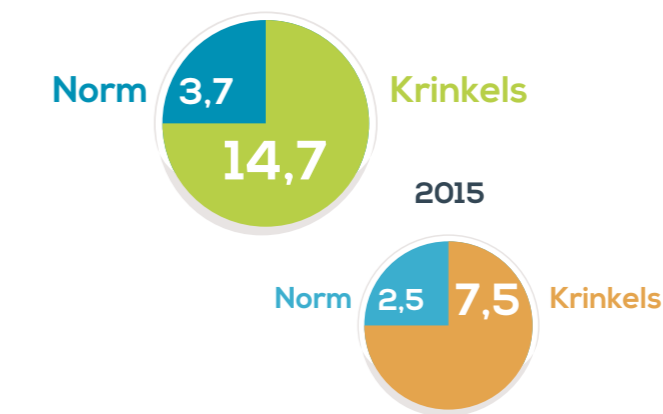

People / Mens

Personeel (aantal)

Opleidingskosten

Soort dienstverband

Ziekteverzuim

Veiligheid

Veiligheidsladder

OFI - Ongevallen Frequentie Index

Ongevallen

Planet / Milieu

CO2

Voertuigen

Elektrisch materieel (Bosmaaiers, Heggenscharen, Kettingzagen)

Certificeringen

Overige certificeringen: ISO 55001 Asset Management, BRL 9101 (verkeersmaatregelen), Groenkeur BRL, Groenvoorziening Groenkeur BRL Boomverzorging, FSC®-Chain of Custody, DOB Toepassen Glyfosaat op verhardingen, BRL 9334 Straatwerk

Kijk ook op www.krinkels.nl voor onze overige erkenningen.

Gebruik duurzaam hout FSC

Prosperity / Maatschappij

Financieel 2016 2015

SROI 2016

Score bij top 3 EMVI plannen

Aantal EMVI aanbestedingen mbt duurzaamheid

Klanttevredenheid

Krinkels is in het bezit van het certificaat MVO Prestatieladder niveau 4. Dé beloning voor de maatschappelijke betrokkenheid van het bedrijf. Krinkels behoort tot een zeer select gezelschap van bedrijven die dit niveau hebben en is het eerste bedrijf in de Groenvoorziening en één van de eersten in de GWW/Infra sector. Niveau 4 is momenteel het hoogst haalbare niveau.

* Vermelde jaren (2015 en 2016) betreffen boekjaren (mei t/m april)